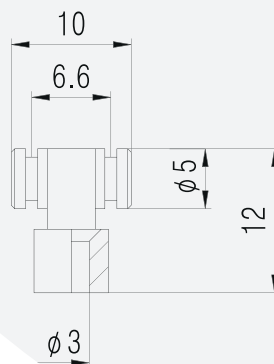

Rebaixadores de Cordas Preto Roller para Guitarra

Cor Preto
2 unidades
Não acompanha parafusos