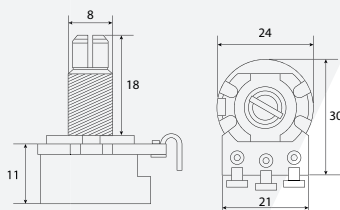

CÓDIGO DESCRIÇÃO

5697	Potenciômetro 250K 18/24mm para Tone
5696	Potenciômetro 250K 18/24mm para Volume

Acompanha arruela e rosca