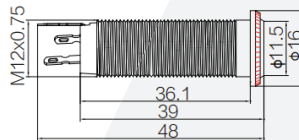

13426

Jack Blindado Mono Cromado

Mono
Cor Cromado
Acompanha porca e arruela de pressão