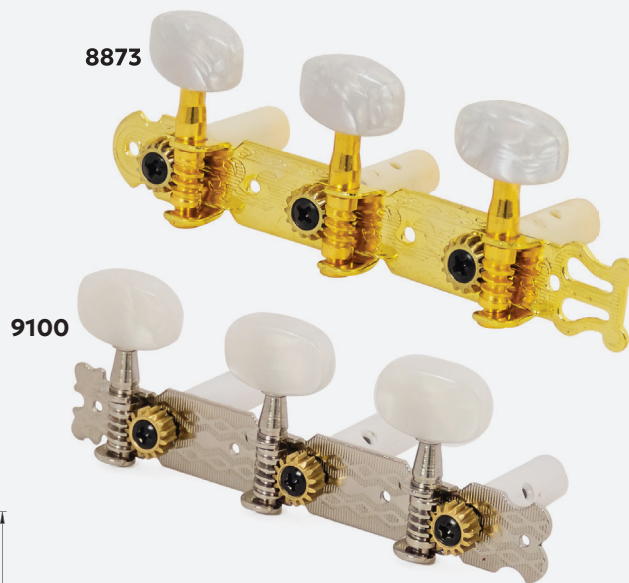

**8612**

**8611**

**Tarraxa Tradicional para Violão  
3+3 com Pino Fino**

Acompanha parafusos  
Quantidade 2 (3+3)  
Espessura do pino 6mm

ACESSÓRIOS PARA CORDAS  
**TARRAXAS**

# Dolphin

**Tarraxa Deluxe para Violão  
3+3 Pino Grosso**

Acompanha parafusos  
Quantidade 2 (3+3)  
Espessura do pino 9,5mm

**Tarraxa Tradicional para Violão  
3+3 com Pino Grosso**

Acompanha parafusos  
Quantidade 2 (3+3)  
Espessura do pino 6mm