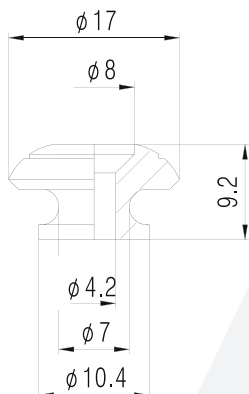

# Dolphin

**Tarraxa Deluxe para Violão  
3+3 Pino Grosso**

Acompanha parafusos  
Quantidade 2 (3+3)  
Espessura do pino 9,5mm

**Tarraxa Tradicional para Violão  
3+3 com Pino Grosso**

Acompanha parafusos  
Quantidade 2 (3+3)  
Espessura do pino 6mm