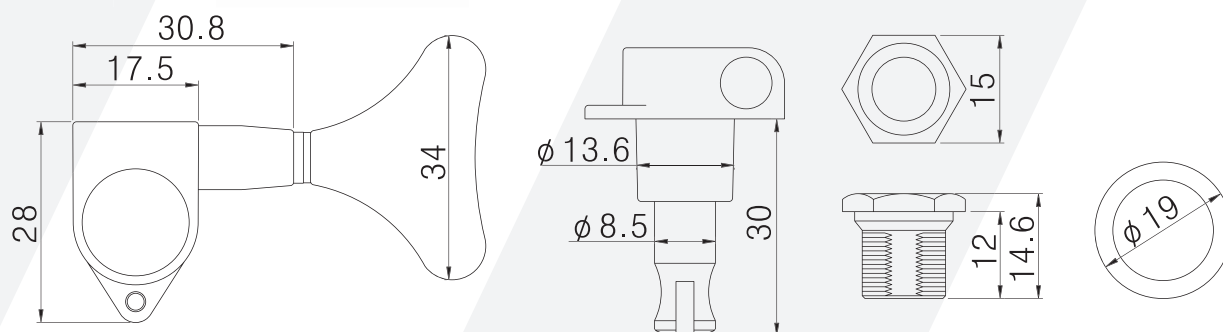

Tarraxa Blindada para Baixo

CÓDIGO	INTRUMENTO	COR	ORIENTAÇÃO
904	Baixo	Cromada	2+2
917	Baixo	Cromada	4L
906	Baixo	Preta	2+2
5607	Baixo	Preta	4L
918	Baixo	Dourada	4L

Acompanha as buchas e parafusos

919

Tarraxa Semi Blindada Cromada para Baixo 4 em Linha

Acompanha as buchas e parafusos