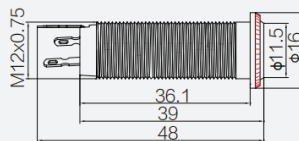

13427

Jack Blindado Stereo Preto

Estéreo
Cor Preto
Acompanha porca e arruela de pressão