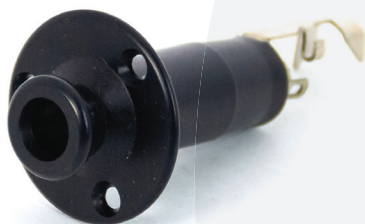

**Jack Blindado Stereo Preto**

Estéreo  
Cor Preto  
Acompanha porca e arruela de pressão

**1189**

**Jack Roldana Frisado**

**1188**

**Jack Roldana Liso Para-  
fusado**

**13436**

**Jack Roldana Para Violão Aço E Nylon  
Preto Com 2 Conexões**