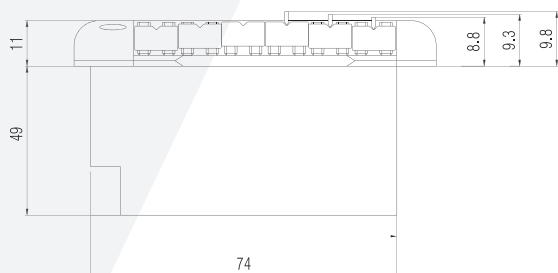

1292

Ponte com Alavanca e Tremolo Cromada Kit Completo

Acompanha parafusos e molas de instalação
Chave Allen Inclusa
Alavanca 5,2mm diâmetro