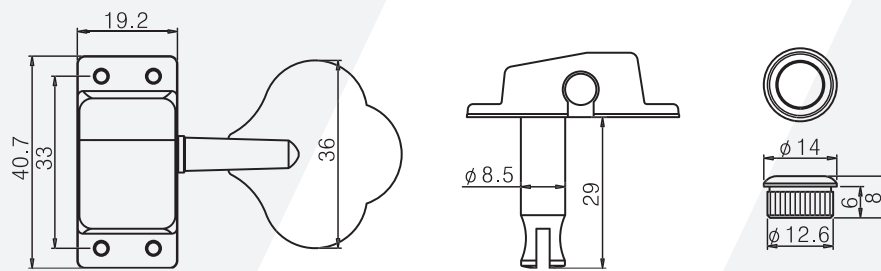

Tarraxa Semi Blindada Cromada para Baixo 4 em Linha

Acompanha as buchas e parafusos