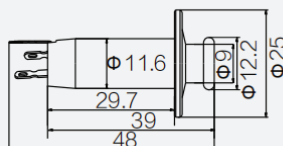

13436

**Jack Roldana Para Violão Aço E Nylon
Preto Com 2 Conexões**