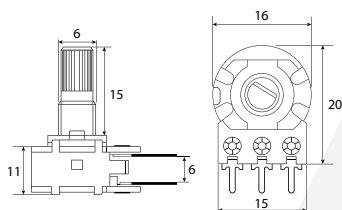

CÓDIGO	DESCRIÇÃO

9363	Potenciômetro Duplo 500K 15/16mm para Tone

7974	Potenciômetro Duplo 500K 15/16Mm Tone

Acompanha arruela e rosca