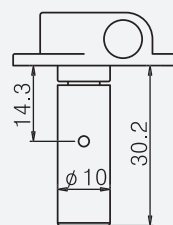

2378

**Tarraxa Blindada Cromada Individual
para Violão 3+3 Pino Grosso**

Acompanha as buchas e parafusos
Quantidade 6 (3+3)