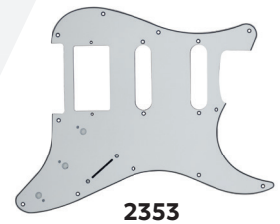

2353

CÓDIGO	DESCRIÇÃO	CONFIG. DE CAPTADORES	CAMADAS	PARAFUSOS INCLUSOS
2351	Escudo Perolado para Guitarra Stratocaster HSS	HSS	3	Sim
8606	Escudo para Guitarra Stratocaster HSS	HSS	3	Sim
2352	Escudo Preto para Guitarra Stratocaster HSS	HSS	1	Sim
2353	Escudo Branco Para Guitarra Stratocaster HSS	HSS	1	Sim