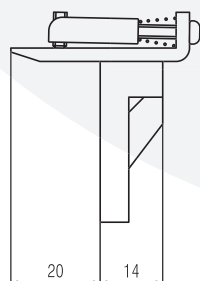

ACESSÓRIOS PARA CORDAS
PONTE PARA GUITARRA

Dolphin

Acompanha parafusos de instalação e chave allen

Acompanha parafusos de instalação e chave allen