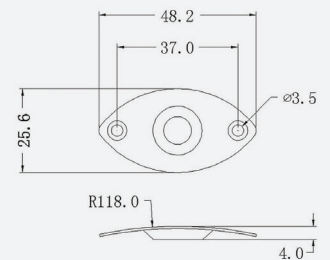

### Carrinho Roller para Ponte de Guitarra Stratocaster Preto

1 unidade  
Não vem com chave Allen

1696

5672

5671

5664

5662

5663