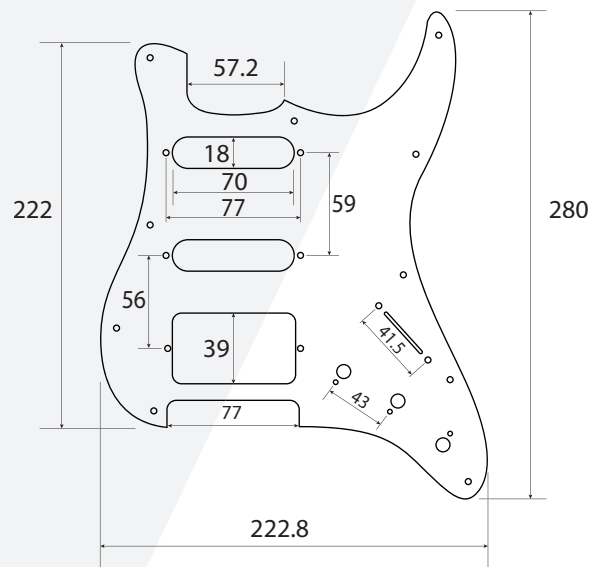

5651

5653

**Escudo para Guitarra Stratocaster SSS**

**com 3 Camadas e Parte Elétrica Completa**

Parte Elétrica  
 Captadores: Três Single Coils Cerâmicos  
 Potenciômetros de Volume e Dois Tone  
 Chave de Cinco Posições  
 Acompanha Knobs  
 Parafusos inclusos