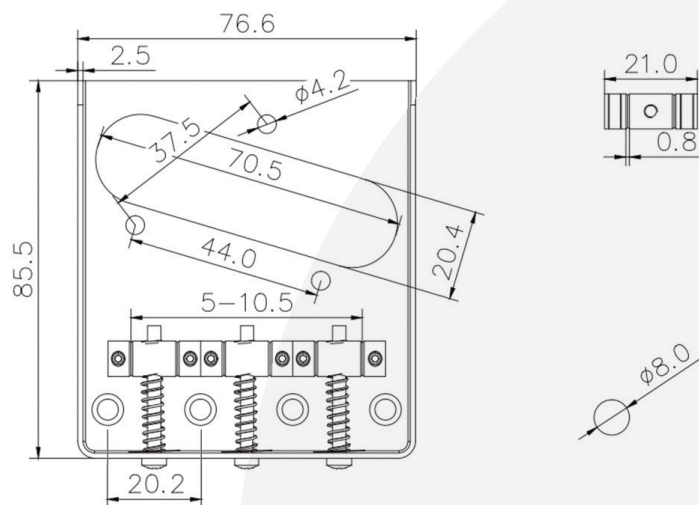

ACESSÓRIOS PARA CORDAS
PONTE PARA GUITARRA

Dolphin

9722
Ponte para Guitarra Telecaster
Cromada com 3 Saddles

Acompanha parafusos de instalação e chave allen