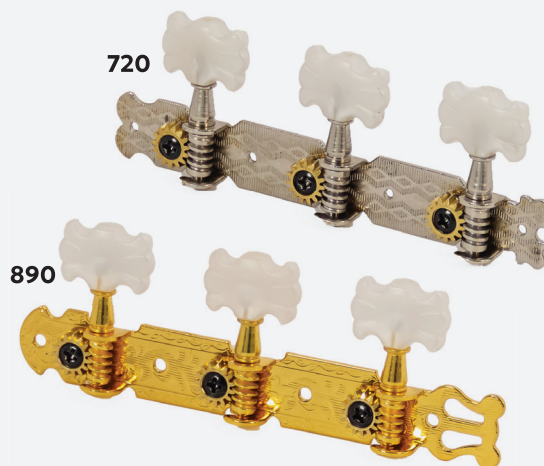

**8612**

**8611**

**Tarraxa Tradicional para Violão  
3+3 com Pino Fino**

Acompanha parafusos  
Quantidade 2 (3+3)  
Espessura do pino 6mm

ACESSÓRIOS PARA CORDAS  
**TARRAXAS**

# Dolphin

**Tarraxa Deluxe para Violão  
3+3 Pino Grosso**

Acompanha parafusos  
Quantidade 2 (3+3)  
Espessura do pino 9,5mm

**Tarraxa Tradicional para Violão  
3+3 com Pino Grosso**

Acompanha parafusos  
Quantidade 2 (3+3)  
Espessura do pino 6mm

**8380**

**Strap Lock Cromado com 2  
unidades**

ACESSÓRIOS PARA CORDAS  
PINO PARA VIOLÃO