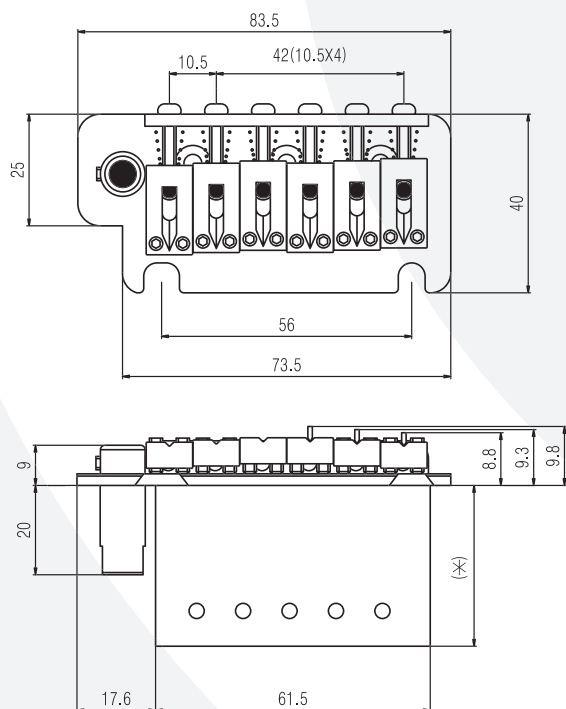

13486
Ponte com Alavanca para Guitarra
Stratocaster Cromada com 2 pivôs

Acompanha parafusos de instalação e chave allen