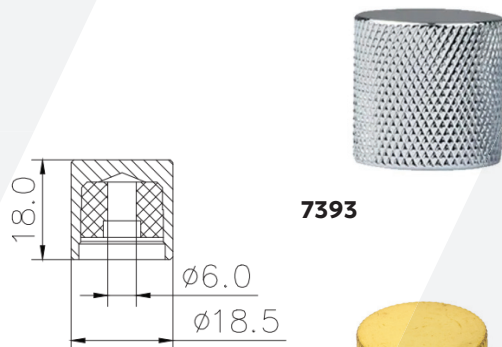

7393

CÓDIGO	DESCRIÇÃO	MATERIAL	COR	OBSERVAÇÃO
7400	Knob Inclinado Estilo Bell	Plástico	Dourado	4 Unidades
7415	Knob com Parafuso Fenda com 4	Metal	Dourado	4 Unidades • Acompanha chave allen
7414	Knob com Parafuso Fenda	Metal	Preto	4 Unidades
7393	Knob Encaixe Cromado	Metal	Cromado	4 Unidades
253	Knob Encaixe sem Parafuso	Metal	Dourado	4 Unidades
13445	Knob Duplo Fino e Longo	Metal	Preto	3 pares • Não acompanha chave allen