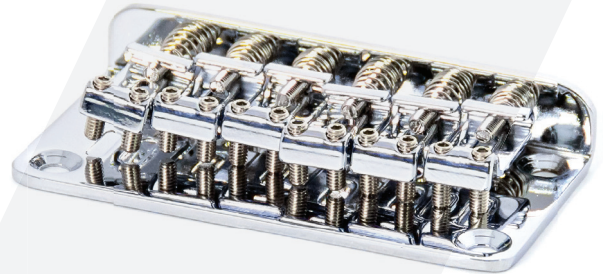

### Ponte Alavanca Standard com 6 Furos

Acompanha parafusos e molas de instalação  
Chave Allen Inclusa  
Alavanca 5,2mm diâmetro

**ACESSÓRIOS PARA CORDAS**  
**PONTE PARA GUITARRA**

# Dolphin

**9722**  
**Ponte para Guitarra Telecaster**  
**Cromada com 3 Saddles**

Acompanha parafusos de instalação e chave allen

**13486**  
**Ponte com Alavanca para Guitarra**  
**Stratocaster Cromada com 2 pivôs**

Acompanha parafusos de instalação e chave allen

**3339**

**Ponte Fixa Vintage  
para Guitarra**

Acompanha parafusos e chave allen

**3342**

**Ponte Fixa Standard  
para Guitarra**

Acompanha parafusos e chave allen