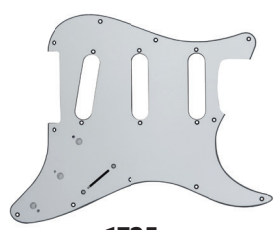

ACESSÓRIOS PARA CORDAS
ESCUDO PARA GUITARRA

Dolphin

1725