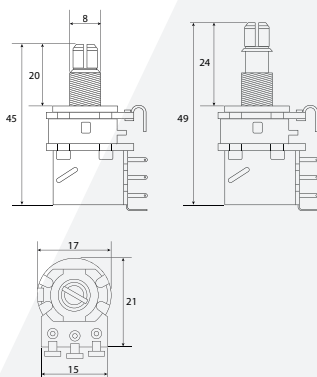

CÓDIGO	DESCRIÇÃO

6656	Potenciômetro Push Pull 250K para Tone

6657	Potenciômetro Push Pull 250K para Volume

Acompanha arruela e rosca