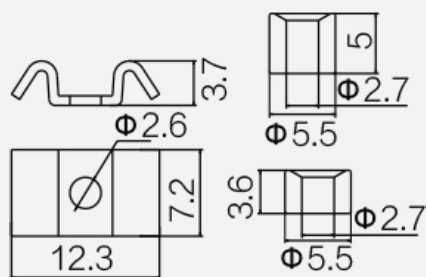

Rebaixadores de Cordas Preto Gaiivota para Guitarra

Cor Preto
2 rebaixadores de cordas
2 arruelas de altura
Não acompanha os parafusos