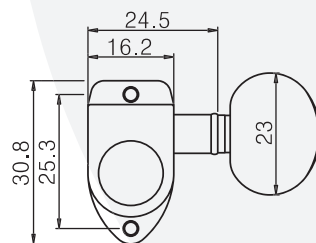

2378

**Tarraxa Blindada Cromada Individual
para Violão 3+3 Pino Grosso**

Acompanha as buchas e parafusos
Quantidade 6 (3+3)