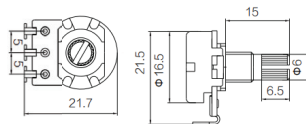

CÓDIGO DESCRIÇÃO

3360	Potenciômetro 250K 15/16mm para Tone
3359	Potenciômetro 250K 15/16mm para Volume

Acompanha arruela e rosca