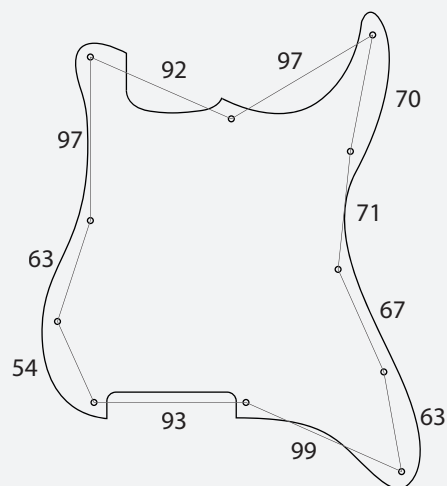

ACESSÓRIOS PARA CORDAS
ESCUDO PARA GUITARRA

Dolphin

1725