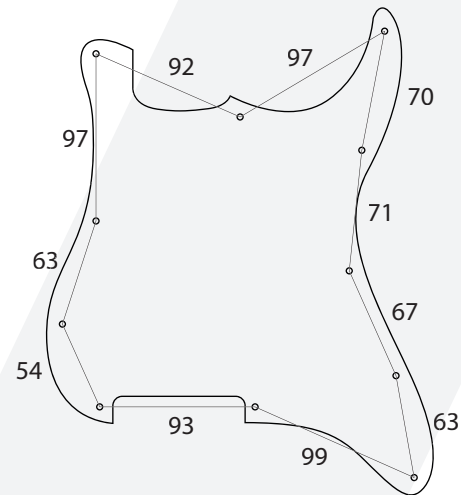

5651

5653

**Escudo para Guitarra Stratocaster SSS**

**com 3 Camadas e Parte Elétrica Completa**

Parte Elétrica  
 Captadores: Três Single Coils Cerâmicos  
 Potenciômetros de Volume e Dois Tone  
 Chave de Cinco Posições  
 Acompanha Knobs  
 Parafusos inclusos