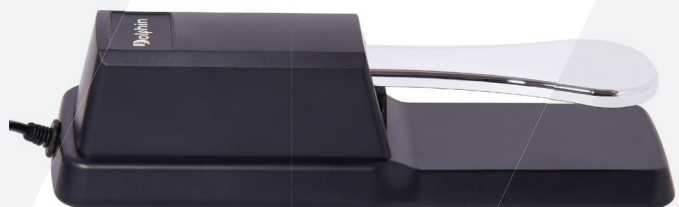

Pedal de Sustain Universal para Teclados e Pianos com cabo de 2mts

O pedal de sustain DPS-01 para teclados e pianos digitais é o novo lançamento da Dolphin. Desenvolvido com 6 sapatas de borracha em sua parte inferior e peso equilibrado para maior estabilidade, impedindo movimentações indesejadas na hora de tocar.

Estrutura fabricada em Nylon de alta resistência. Sapata estilo vintage com acabamento polido cromado. Possui uma chave de inversão de polaridade que o torna compatível com todas as marcas de teclados e pianos digitais.

Cabo maior que os demais modelos do mercado.

- Cabo de 2m
- Conector P10
- Chave de inversão de polaridade
- Polaridade N.O: Casio, Korg, Kurzweil, Fater, Ensoniq, etc.
- Polaridade N.C: Yamaha, etc.