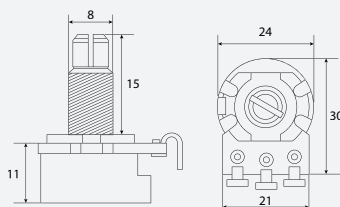

# Dolphin

**CÓDIGO DESCRIÇÃO**

**9252** Potenciômetro 500K 15/16mm para Tone

**9200** Potenciômetro 500K 15/16mm para Volume

Acompanha arruela e rosca

**CÓDIGO DESCRIÇÃO**

**5699** Potenciômetro 500K 15/24mm para Tone