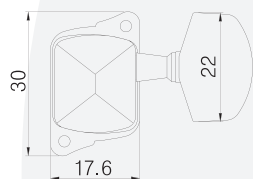

542

**Tarraxa Semi Blindada Cromada
para Guitarra 3+3**

Acompanha as buchas e parafusos
Quantidade 6 (3+3)