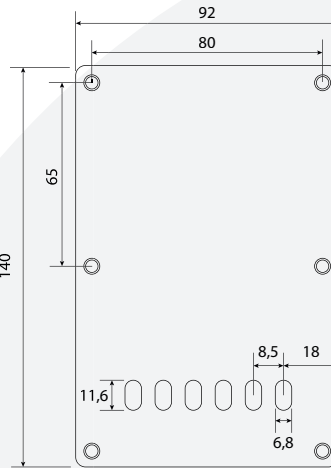

**Tampa Traseira Branca
para Guitarra Stratocaster**

Cor: Branco
Acompanha Parafusos