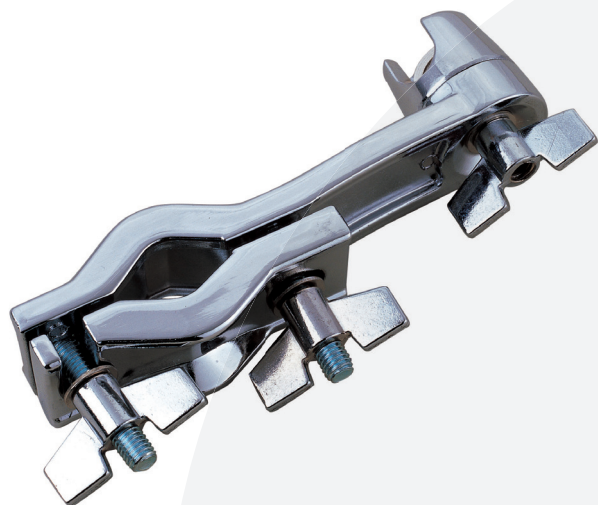

7489

Clamp Multiuso com 2 Conexões para fixar Holders, Extensores e Acessórios

Clamp Dolphin Multiuso com 2 Conexões para fixar Holders, Extensores e Acessórios

- Clamp multiuso com 2 conexões
- Para extensores, holders e acessórios
- Medidas padrão universal
- Compatível com todas as marcas