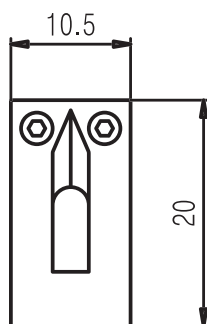

Carrinho para Ponte de Guitarra Stratocaster

1 unidade
Não vem com chave Allen