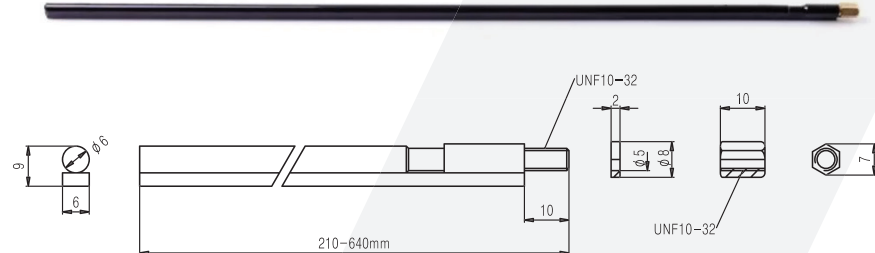

Tensor Duplo 9mm para Guitarra com Bala Cachimbo

Material Aço Inoxidável
Espessura do tensor 9mm
Espessura do cachimbo 10mm
Uma Via