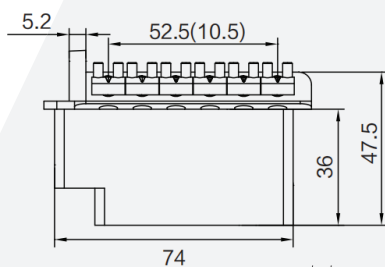

1286

Ponte Alavanca Standard com 6 Furos

Acompanha parafusos e molas de instalação
Chave Allen Inclusa
Alavanca 5,2mm diâmetro