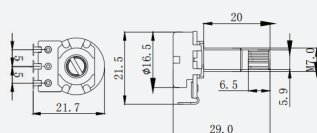

CÓDIGO DESCRIÇÃO

3362 Potenciômetro 500K 18/16mm para Tone

3361 Potenciômetro 500K 18/16mm para Volume

Acompanha arruela e rosca