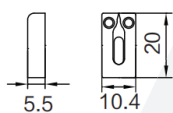

1286

Ponte Alavanca Standard com 6 Furos

Acompanha parafusos e molas de instalação
Chave Allen Inclusa
Alavanca 5,2mm diâmetro