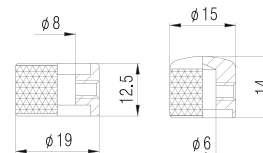

253

CÓDIGO	DESCRIÇÃO	MATERIAL	COR	OBSERVAÇÃO
7400	Knob Inclinado Estilo Bell	Plástico	Dourado	4 Unidades
7415	Knob com Parafuso Fenda com 4	Metal	Dourado	4 Unidades • Acompanha chave allen
7414	Knob com Parafuso Fenda	Metal	Preto	4 Unidades
7393	Knob Encaixe Cromado	Metal	Cromado	4 Unidades
253	Knob Encaixe sem Parafuso	Metal	Dourado	4 Unidades
13445	Knob Duplo Fino e Longo	Metal	Preto	3 pares • Não acompanha chave allen