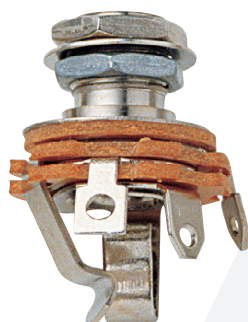

**Jack Roldana Stereo
Cromado**

Para violão de aço e nylon

13425

**Jack Aberto Mono Stereo
Cromado**

Mono/Estéreo
Cor Cromado
Acompanha porca e arruela de pressão