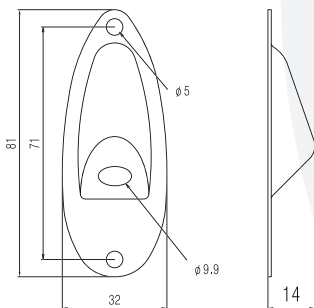

5662

5663

6662