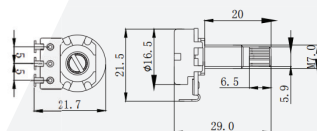

CÓDIGO DESCRIÇÃO

5691	Potenciômetro 250K 18/16mm para Tone
5690	Potenciômetro 250K 18/16mm para Volume

Acompanha arruela e rosca