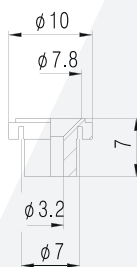

5659

Rebaixador de Cordas Cromado para Baixo

Cor Cromado
1 rebaixador de cordas
Acompanha os parafusos
Para Contrabaixo