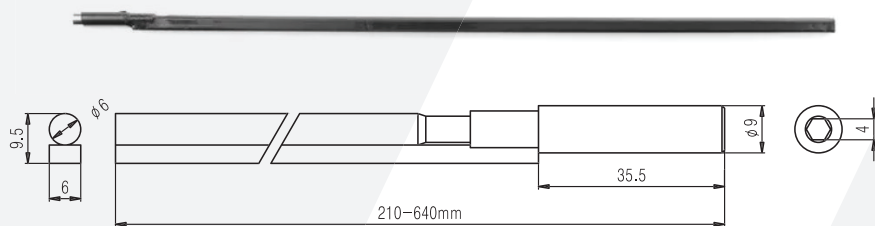

5705

Tensor Duplo 9.5mm para Guitarra com Bala Allen

Material Aço Inoxidável
Espessura do tensor 9,5mm
Espessura do cachimbo 35,5mm
Duas Vias