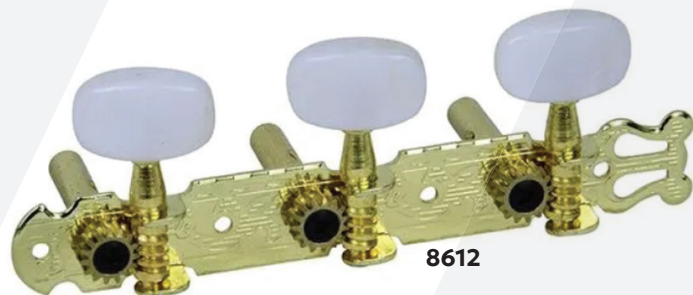

**8612**

**8611**

**Tarraxa Tradicional para Violão  
3+3 com Pino Fino**

Acompanha parafusos  
Quantidade 2 (3+3)  
Espessura do pino 6mm

ACESSÓRIOS PARA CORDAS  
**TARRAXAS**

# Dolphin

**Tarraxa Deluxe para Violão  
3+3 Pino Grosso**

Acompanha parafusos  
Quantidade 2 (3+3)  
Espessura do pino 9,5mm

**Tarraxa Tradicional para Violão  
3+3 com Pino Grosso**

Acompanha parafusos  
Quantidade 2 (3+3)  
Espessura do pino 6mm