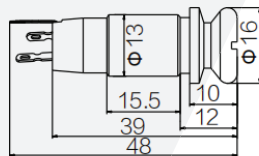

1189

Jack Roldana Frisado