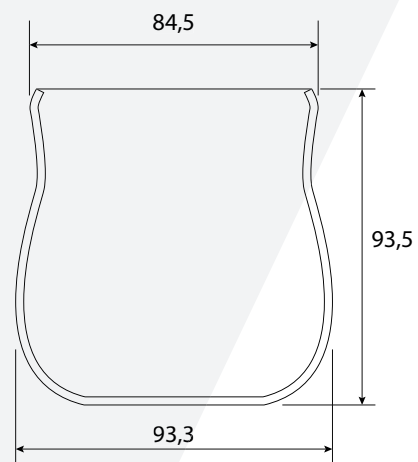

9194

**Capa para Ponte Telecaster
Cromada**

Material Aço
Altura 1,6cm
Cor Cromado