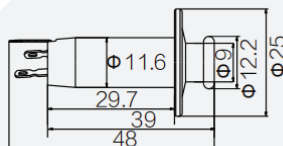

1188

**Jack Roldana Liso Para-
fusado**