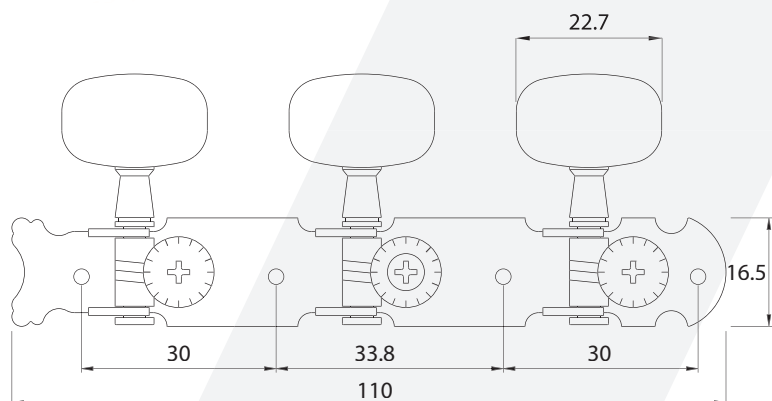

**8612**

**8611**

**Tarraxa Tradicional para Violão  
3+3 com Pino Fino**

Acompanha parafusos  
Quantidade 2 (3+3)  
Espessura do pino 6mm

ACESSÓRIOS PARA CORDAS  
**TARRAXAS**