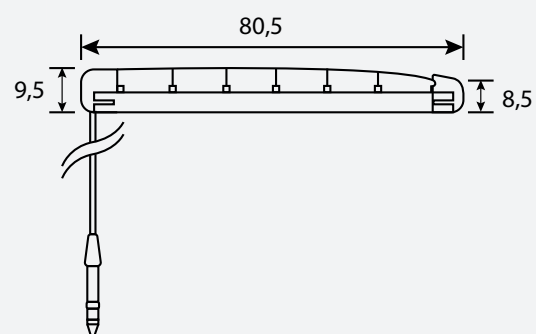

6657	Potenciômetro Push Pull 250K para Volume
------	--

Acompanha arruela e rosca

**3283**

**Captador Piezo de Rastilho para Violão Aço**

Medida do cabo 35cm

**3284**

**Captador Piezo de Rastilho para Violão Nylon**