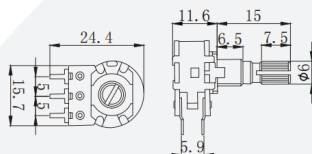

**ACESSÓRIOS PARA CORDAS
POTENCIÔMETRO**

Dolphin

CÓDIGO DESCRIÇÃO

9252 Potenciômetro 500K 15/16mm para Tone

9200 Potenciômetro 500K 15/16mm para Volume

Acompanha arruela e rosca