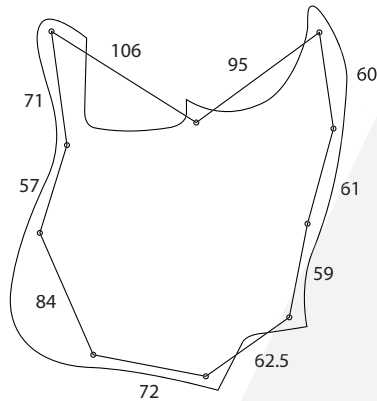

CÓDIGO DESCRIÇÃO

ESPECIFICAÇÕES

5628 Escudo Branco para Baixo Jazz Bass

Escudo para baixo estilo JB
1 camada

5629 Escudo Preto para Baixo Jazz Bass

5632 Escudo Tortoise para Baixo Jazz Bass

Escudo para baixo estilo • JB 3 camadas

5631 Escudo Preto para Baixo Jazz Bass

5626 Escudo Branco para Baixo Precision Bass

Escudo para baixo estilo PB
3 camadas • Parafusos inclusos

5625 Escudo Preto para Baixo Precision Bass

5627 Escudo Tortoise para Baixo Precision Bass