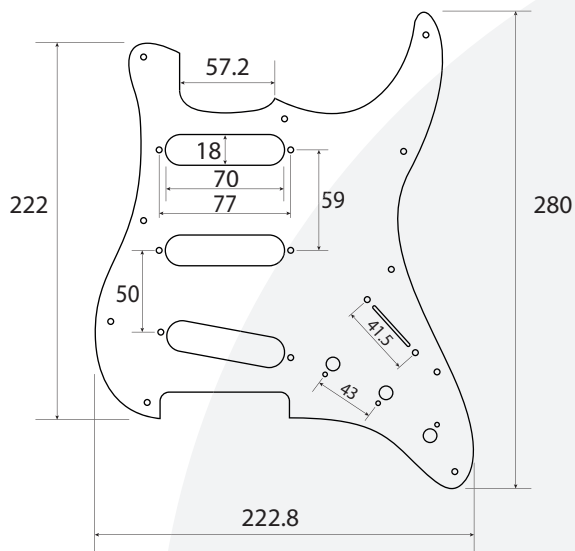

ACESSÓRIOS PARA CORDAS
ESCUDO PARA GUITARRA

Dolphin

1725