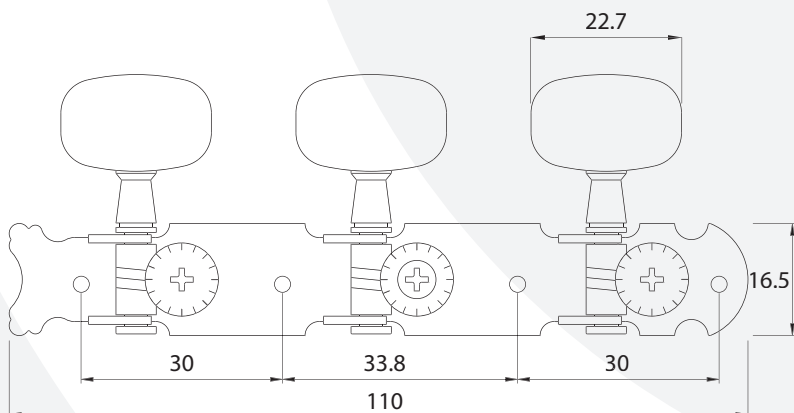

**Tarraxa Tradicional para Violão
3+3 com Pino Grosso**

Acompanha parafusos
Quantidade 2 (3+3)
Espessura do pino 6mm