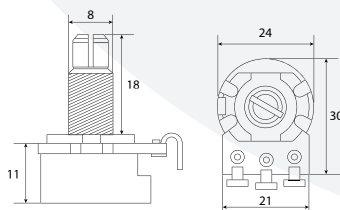

**5698** Potenciômetro 500K para Volume 15/24mm

Acompanha arruela e rosca

**CÓDIGO DESCRIÇÃO**

**3362** Potenciômetro 500K 18/16mm para Tone

**3361** Potenciômetro 500K 18/16mm para Volume

Acompanha arruela e rosca