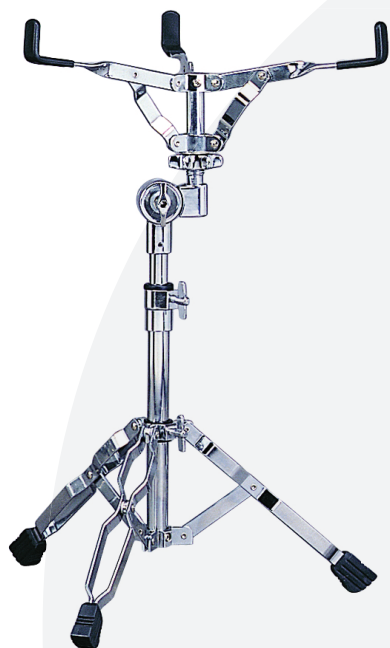

7498

Estante de Caixa Standard para Caixas de 12" a 14"

Estante de Caixa Dolphin Standard para Caixas de 12" a 14" Peso Leve

- Comprimento mínimo: 47cm
- Comprimento máximo: 61cm
- Haste inferior: 30cm
- Haste superior: 34,5cm
- Abertura: 34cm