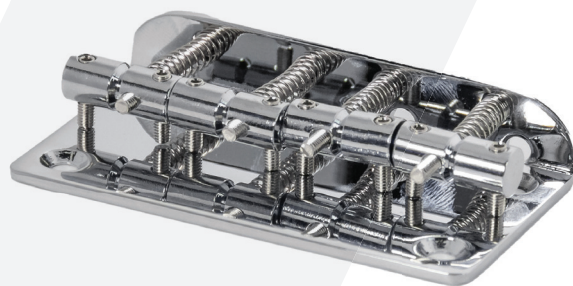

# Dolphin

1389

**Ponte Cavalete Dolphin para Guitarra  
Les Paul Cromada**

Acompanha buchas e pivôs

**1277**

**Ponte para Baixo 4 Cordas  
Tradicional Cromada 19mm**

Acompanha parafusos de instalação e chave allen

**13508**

**Ponte para Baixo 5 Cordas**

Não acompanha parafusos de instalação