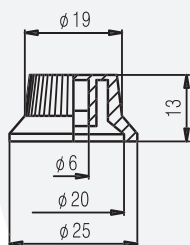

ACESSÓRIOS PARA CORDAS
KNOB

Dolphin

7114

CÓDIGO	DESCRIÇÃO	MATERIAL	COR	OBSERVAÇÃO
7397	Knob Tone para Guitarra Stratocaster	Plástico	Branco	10 Unidades
7419	Knob Volume para Guitarra Stratocaster	Plástico	Cromado	10 Unidades
7398	Knob Volume para Guitarra Stratocaster	Plástico	Preto	10 Unidades
7411	Knob Speed	Plástico	Dourado	4 Unidades
7410	Knob para Gibson Speed	Plástico	Cromado	4 Unidades
7114	Knob Tone para SG	Plástico	Preto	4 Unidades
7115	Knob Volume para SG	Plástico	Preto	4 Unidades