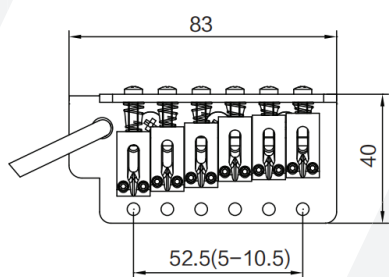

1286

Ponte Alavanca Standard com 6 Furos

Acompanha parafusos e molas de instalação
Chave Allen Inclusa
Alavanca 5,2mm diâmetro