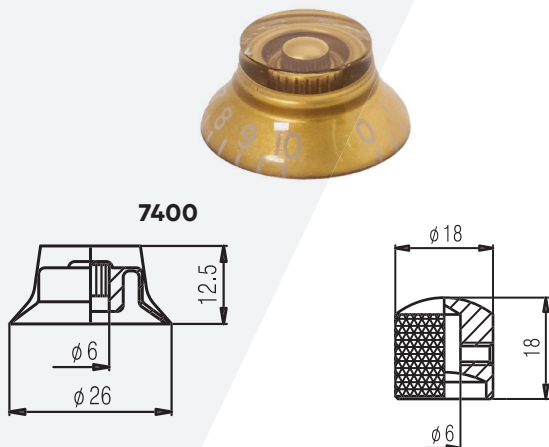

# Dolphin

ACESSÓRIOS PARA CORDAS  
**CAPA PARA PONTE**

**9194**

**Capa para Ponte Telecaster  
Cromada**

Material Aço  
Altura 1,6cm  
Cor Cromado

7400

7415

7414