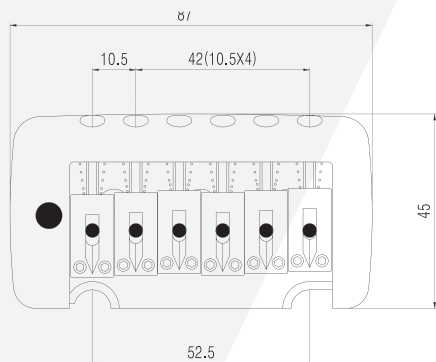

1292

Ponte com Alavanca e Tremolo Cromada Kit Completo

Acompanha parafusos e molas de instalação
Chave Allen Inclusa
Alavanca 5,2mm diâmetro