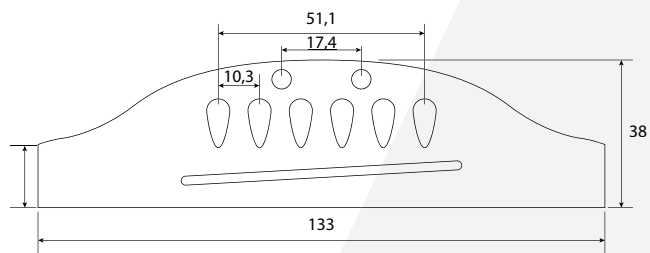

### Cavalete Pequeno para Violão Aço

Material: Rosewood

Medidas: 133mm (L) x 38mm (C) x 9,3mm (A)

Espaçamento Geral entre as Cordas: 51,1mm Rastilho não incluso.

15823