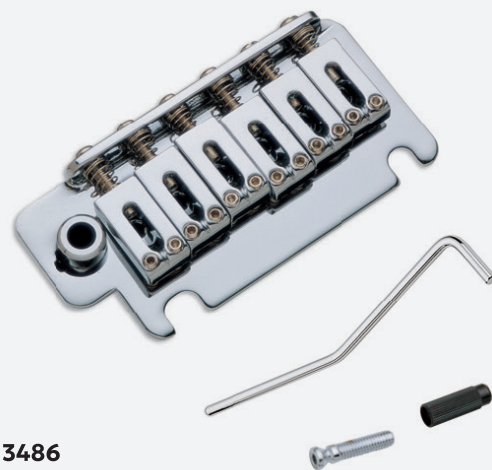

### Ponte com Alavanca e Tremolo Cromada Kit Completo

Acompanha parafusos e molas de instalação  
Chave Allen Inclusa  
Alavanca 5,2mm diâmetro

**1286**

### Ponte Alavanca Standard com 6 Furos

Acompanha parafusos e molas de instalação  
Chave Allen Inclusa  
Alavanca 5,2mm diâmetro

**ACESSÓRIOS PARA CORDAS**  
**PONTE PARA GUITARRA**

# Dolphin

**9722**  
**Ponte para Guitarra Telecaster**  
**Cromada com 3 Saddles**

Acompanha parafusos de instalação e chave allen

**13486**  
**Ponte com Alavanca para Guitarra**  
**Stratocaster Cromada com 2 pivôs**

Acompanha parafusos de instalação e chave allen

**3339**

**Ponte Fixa Vintage  
para Guitarra**

Acompanha parafusos e chave allen

**3342**

**Ponte Fixa Standard  
para Guitarra**

Acompanha parafusos e chave allen