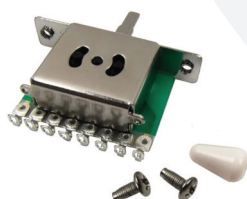

1360

**Chave Seletora de 5 Posições para Cap-
tador de Guitarra Stratocaster**

Chave 5 posições
Cor Ponta branca