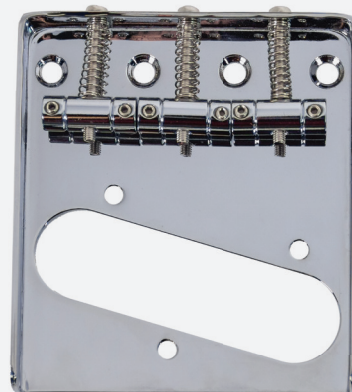

ACESSÓRIOS PARA CORDAS
PONTE PARA GUITARRA

Dolphin

9722
Ponte para Guitarra Telecaster
Cromada com 3 Saddles

Acompanha parafusos de instalação e chave allen