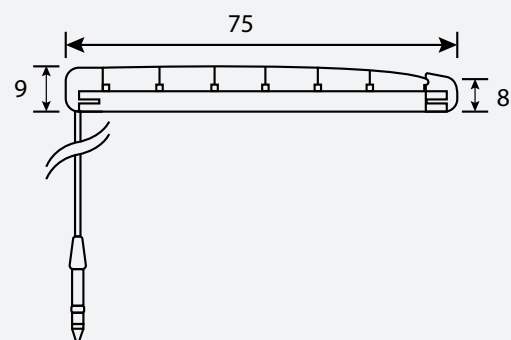

Captador Piezo de Rastilho para Violão Nylon

Medida do cabo 35cm