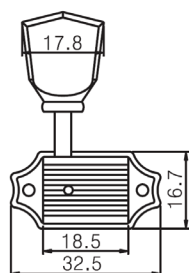

2369

**Tarraxa para Guitarra Les Paul/SG Vin-
tage 3+3 Semi-Blindada Níquel**