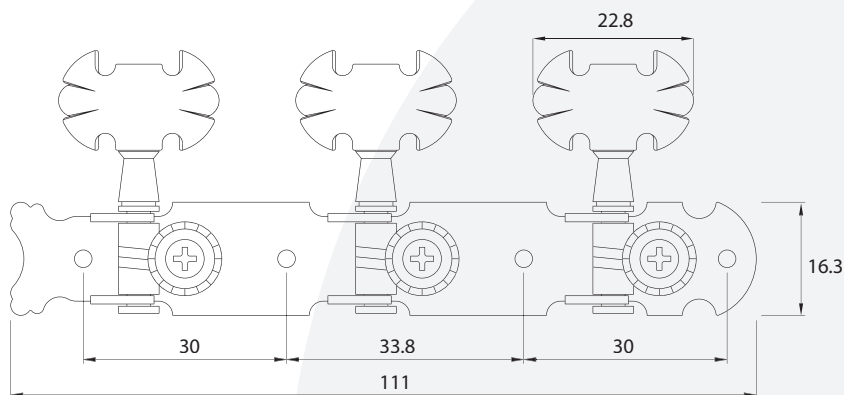

ACESSÓRIOS PARA CORDAS
TARRAXAS

Dolphin

**Tarraxa Deluxe para Violão
3+3 Pino Grosso**

Acompanha parafusos
Quantidade 2 (3+3)
Espessura do pino 9,5mm