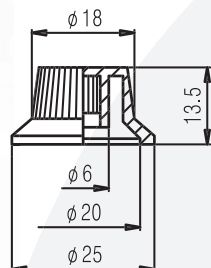

ACESSÓRIOS PARA CORDAS
KNOB

Dolphin

7419

CÓDIGO	DESCRIÇÃO	MATERIAL	COR	OBSERVAÇÃO
7397	Knob Tone para Guitarra Stratocaster	Plástico	Branco	10 Unidades
7419	Knob Volume para Guitarra Stratocaster	Plástico	Cromado	10 Unidades
7398	Knob Volume para Guitarra Stratocaster	Plástico	Preto	10 Unidades
7411	Knob Speed	Plástico	Dourado	4 Unidades
7410	Knob para Gibson Speed	Plástico	Cromado	4 Unidades
7114	Knob Tone para SG	Plástico	Preto	4 Unidades
7115	Knob Volume para SG	Plástico	Preto	4 Unidades