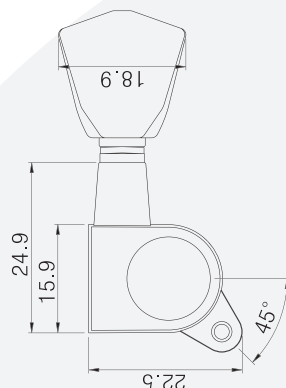

893 • Preta

5609 • Cromada

**Tarraxa Blindada para Gui-
tarra 3+3**

Acompanha as buchas e parafusos
Quantidade 6 (3+3)