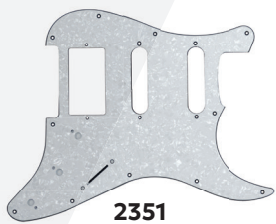

5651

5653

**Escudo para Guitarra Stratocaster SSS**

**com 3 Camadas e Parte Elétrica Completa**

Parte Elétrica  
 Captadores: Três Single Coils Cerâmicos  
 Potenciômetros de Volume e Dois Tone  
 Chave de Cinco Posições  
 Acompanha Knobs  
 Parafusos inclusos