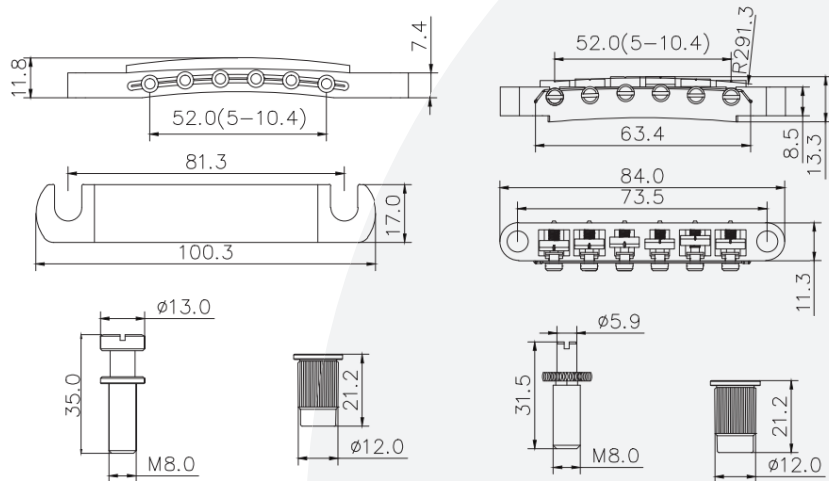

ACESSÓRIOS PARA CORDAS
PONTE PARA GUITARRA

Dolphin

1389

**Ponte Cavalete Dolphin para Guitarra
Les Paul Cromada**

Acompanha buchas e pivôs