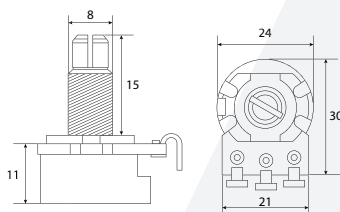

CÓDIGO DESCRIÇÃO

5695	Potenciômetro 250K 15/24mm para Tone
5694	Potenciômetro 250K 15/24mm para Volume

Acompanha arruela e rosca