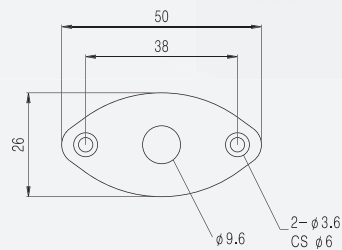

1696

5672

5671

5664

5662

5663

6662

CÓDIGO DESCRIÇÃO

1696	Canoa Losango para Jack Cromado
5672	Canoa Oval Lisa para Jack Dourada
5671	Canoa Oval Lisa para Jack Preta
5664	Canoa Oval Relevo para Jack Cromada
5662	Canoa para Jack Guitarra Stratocaster
5663	Canoa para Jack Guitarra Strato Dourada
6662	Canoa para Jack Guitarra Strato Preta