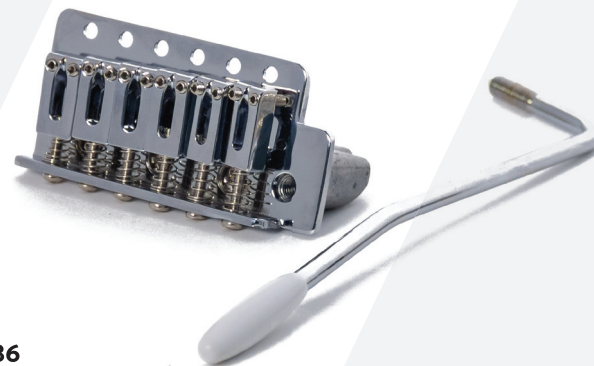

<b>ACESSÓRIOS PARA CORDAS</b>	<b>30</b>
PONTE PARA GUITARRA	30
PONTE PARA BAIXO	34
CARRINHOS	36
CANOAS	37
JACK	38
CHAVE SELETORA	41
POTENCIÔMETRO	42
CAPTADORES	45
CAPA PARA PONTE	46
PLACA DE CONTROLE	47
KNOB	48
ALAVANCAS	50
CHAVE DE TENSOR	51
TENSOR	52
LOCK NUT	53
PARAFUSOS	54
PESTANAS E RASTILHOS	55
REBAIXA DE CORDAS	56
TARRAXAS	58
PINO DE CORREIA E STRAPLOCK	32
PINO PARA VIOLÃO	63
ESCUDO PARA BAIXO	64
ESCUDO PARA GUITARRA	65
ESCUDO PARA VIOLÃO	67
PALHETAS E DEDEIRAS	68
ROSETA	69
CAPOTRASTES	70
OUTROS	71
<b>ACESSÓRIOS PARA TECLADO</b>	<b>74</b>
<b>SUPORTES</b>	<b>75</b>
<b>INSTRUMENTOS DE SOPRO</b>	<b>76</b>
<b>ACESSÓRIOS PARA SOPRO</b>	<b>81</b>
<b>ACESSÓRIOS PERCUSSÃO</b>	<b>82</b>
<b>ACESSÓRIOS ORQUESTRAL</b>	<b>92</b>

### Ponte com Alavanca e Tremolo Cromada Kit Completo

Acompanha parafusos e molas de instalação  
Chave Allen Inclusa  
Alavanca 5,2mm diâmetro

**1286**