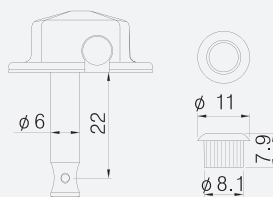

542

**Tarraxa Semi Blindada Cromada
para Guitarra 3+3**

Acompanha as buchas e parafusos
Quantidade 6 (3+3)