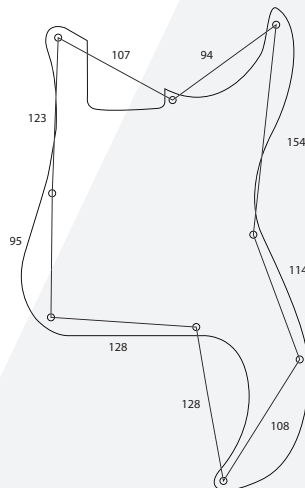

CÓDIGO DESCRIÇÃO

ESPECIFICAÇÕES

5628 Escudo Branco para Baixo Jazz Bass

Escudo para baixo estilo JB
1 camada

5629 Escudo Preto para Baixo Jazz Bass

5632 Escudo Tortoise para Baixo Jazz Bass

Escudo para baixo estilo • JB 3 camadas

5631 Escudo Preto para Baixo Jazz Bass

5626 Escudo Branco para Baixo Precision Bass

Escudo para baixo estilo PB
3 camadas • Parafusos inclusos

5625 Escudo Preto para Baixo Precision Bass

5627 Escudo Tortoise para Baixo Precision Bass