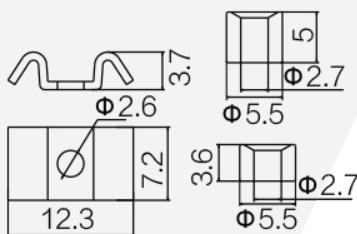

5654

Rebaixadores de Cordas Cromado Gaivota para Guitarra

Cor Cromado
10 rebaixadores de cordas
10 arruelas de altura
Acompanha os parafusos