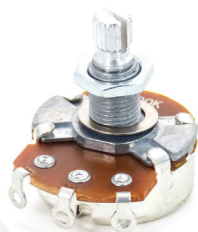

CÓDIGO DESCRIÇÃO

5701 Potenciômetro 500K 18/24mm para Tone

5700 Potenciômetro 500K 18/24mm para Volume

Acompanha arruela e rosca