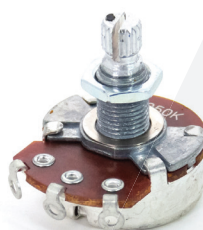

CÓDIGO DESCRIÇÃO

5697	Potenciômetro 250K 18/24mm para Tone
5696	Potenciômetro 250K 18/24mm para Volume

Acompanha arruela e rosca