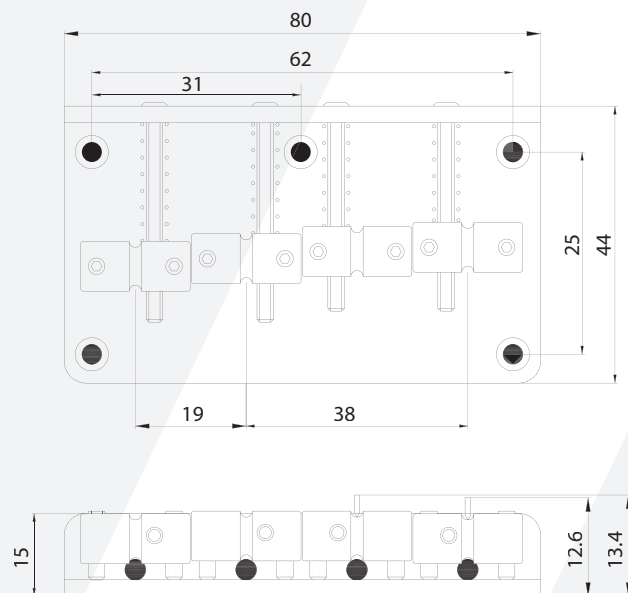

1277

**Ponte para Baixo 4 Cordas
Tradicional Cromada 19mm**

Acompanha parafusos de instalação e chave allen