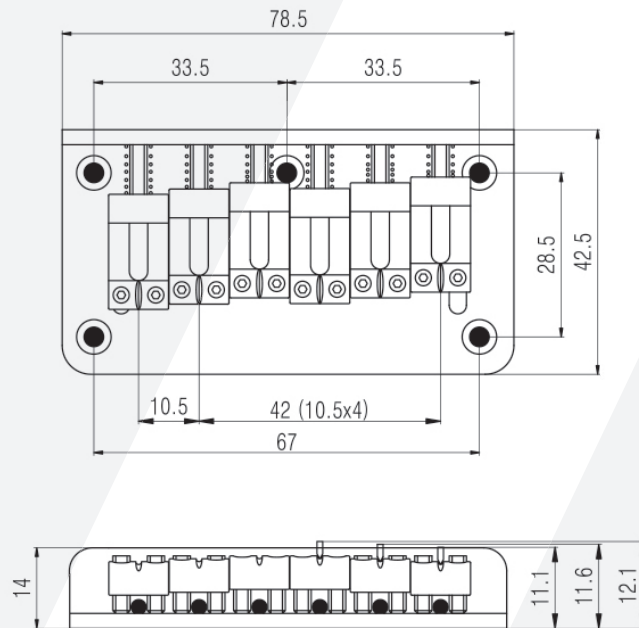

3339

**Ponte Fixa Vintage
para Guitarra**

Acompanha parafusos e chave allen