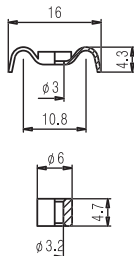

5655

Rebaixadores de Cordas Cromado Gaivota para Baixo

Cor Cromado
2 rebaixadores de cordas
2 arruelas de altura
Não acompanha os parafusos