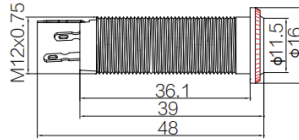

5612

Jack Blindado Mono Cromado

Mono
Cor Cromado
Acompanha porca e arruela de pressão