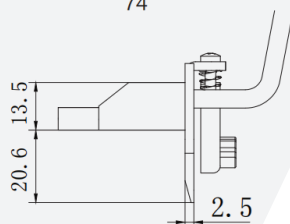

1286

Ponte Alavanca Standard com 6 Furos

Acompanha parafusos e molas de instalação
Chave Allen Inclusa
Alavanca 5,2mm diâmetro