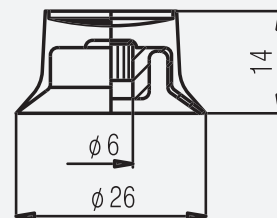

7115

CÓDIGO	DESCRIÇÃO	MATERIAL	COR	OBSERVAÇÃO
7397	Knob Tone para Guitarra Stratocaster	Plástico	Branco	10 Unidades
7419	Knob Volume para Guitarra Stratocaster	Plástico	Cromado	10 Unidades
7398	Knob Volume para Guitarra Stratocaster	Plástico	Preto	10 Unidades
7411	Knob Speed	Plástico	Dourado	4 Unidades
7410	Knob para Gibson Speed	Plástico	Cromado	4 Unidades
7114	Knob Tone para SG	Plástico	Preto	4 Unidades
7115	Knob Volume para SG	Plástico	Preto	4 Unidades