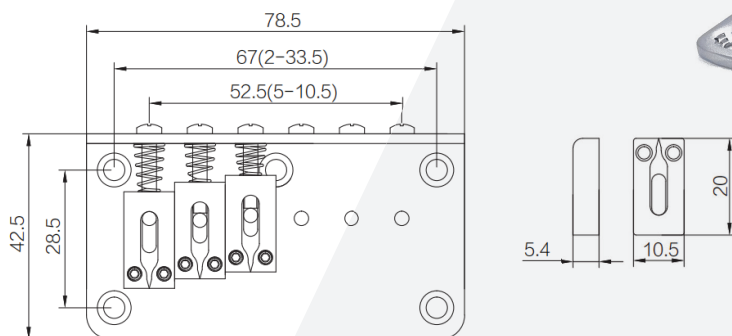

Acompanha parafusos de instalação e chave allen

**3339**

**Ponte Fixa Vintage  
para Guitarra**

Acompanha parafusos e chave allen

**3342**

**Ponte Fixa Standard  
para Guitarra**

Acompanha parafusos e chave allen