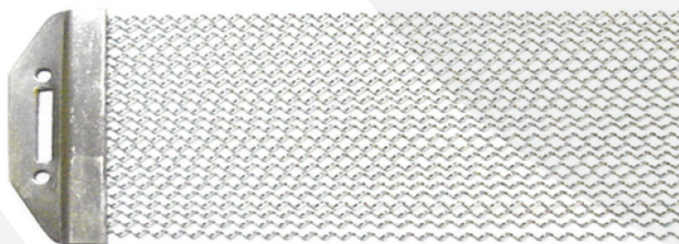

7497

Esteira Para Caixa 14" Com 42 Fios Pct C/10