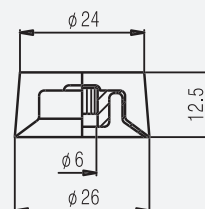

ACESSÓRIOS PARA CORDAS
KNOB

Dolphin

7410

CÓDIGO	DESCRIÇÃO	MATERIAL	COR	OBSERVAÇÃO
7397	Knob Tone para Guitarra Stratocaster	Plástico	Branco	10 Unidades
7419	Knob Volume para Guitarra Stratocaster	Plástico	Cromado	10 Unidades
7398	Knob Volume para Guitarra Stratocaster	Plástico	Preto	10 Unidades
7411	Knob Speed	Plástico	Dourado	4 Unidades
7410	Knob para Gibson Speed	Plástico	Cromado	4 Unidades
7114	Knob Tone para SG	Plástico	Preto	4 Unidades
7115	Knob Volume para SG	Plástico	Preto	4 Unidades