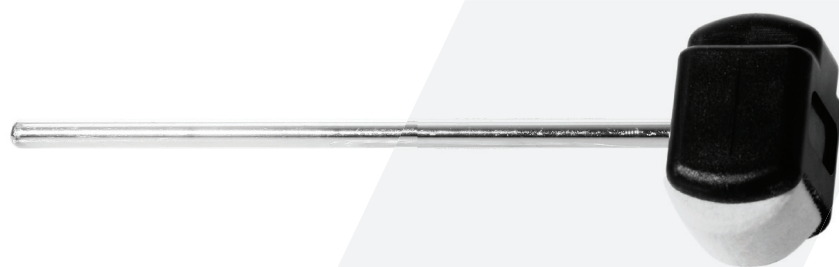

7422

Batedor de Bumbo 2 Faces Feltro e Fibra Universal

1. Batedor para pedal de bumbo
   - 2 faces (feltro e fibra)
   - Compatível com 99% dos pedais 2 faces
2. Um lado de fibra e o outro de feltro