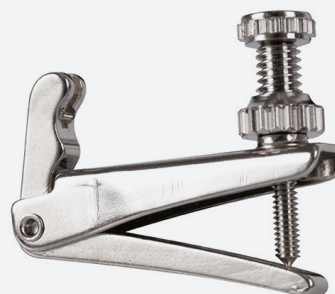

8325

Cravelha Standard para Violoncelo 3/4

- Material Ébano
- Modelo Standard
- Pacote com 4 Unidades

8317

Cravelha Standard para Violoncelo 4/4

- Material Boxwood
- Modelo Standard
- Pacote com 4 Unidades

- MATERIAL BORRACHA
- MAIOR ESTABILIDADE

9654

**Fixo para Violino
Cromado com 4**

- Material Metal