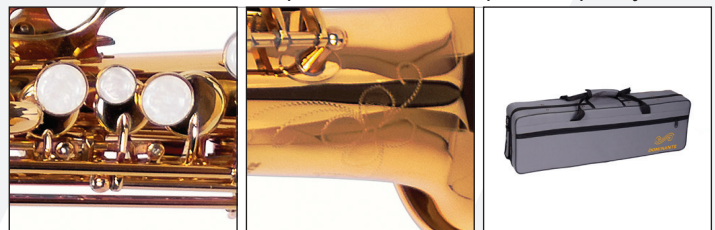

ESPECIFICAÇÕES

	Sax Soprano Reto
Afinação	Bb, Alta F#
Material	Latão
Acabamento	Laqueado

Hastes duplas, molas tratadas e parafusos para ajustes