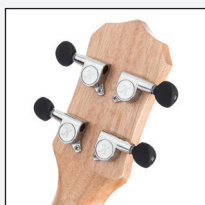

15422

KAL 320 TM

Ukulele Tenor Kal 320 TM Série Kayke com Bag

Ukulele Kalani série Kayke, Tenor, construído em Mahogany e acompanha bag. Adicione mais personalidade, vida e felicidade no seu som. KALANI KAYKE dá a oportunidade de se expressar claramente através da música com um instrumento notável. Não tenha receio de explorar sua criatividade musical, aumente seu som, expanda seus limites. KALANI KAYKE vai te levar lá!

ESPECIFICAÇÕES

Tamanho	26"
Tampo	Mahogany
Corpo	Mahogany
Braço	Okoumé
Escala	Blackwood
Cavalete	Blackwood
Binding	ABS
Roseta	ABS
Bag	Incluso