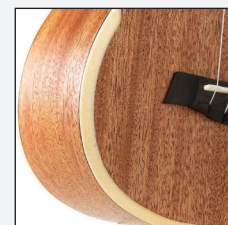

UKULELE
LINHA MAORI

Kalani
UKULELE

15428

KAL 400 TM

Ukulele Tenor Kal 400 TM Série Maori com Bag

Ukulele Kalani série Maori, Tenor, construído em Mahogany e acompanha bag. Kalani tem orgulho de apresentar esta obra prima produzida a perfeição em madeiras selecionadas. Para aqueles que têm sua identidade musical bem definida, conhecem seu som, promovem fusões, estabelecem novos padrões e se diferem da maioria. Quem toca KALANI MAORI não segue tendências, as cria! Um instrumento premium com som limpo, timbre lindo e construção detalhada permitindo a musicistas levar seu som a qualquer lugar.

ESPECIFICAÇÕES

Tamanho	26"
Tampo	Mahogany
Corpo	Mahogany
Braço	Okoumé
Escala	Blackwood
Cavalete	Blackwood
Binding	ABS
Roseta	ABS
Bag	Incluso