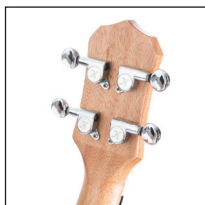

15419

KAL 300 TS

Ukulele Tenor Kal 300 TS Série Kayke com Bag

Com detalhes em ABS, corpo feito de Natural Sapele e cavalete de Blackwood, o Ukulele Tenor Kal 300 TS é a escolha certa para quem deseja som e beleza em um único instrumento. O Ukulele Kalani Tenor é um pouco maior em relação aos outros instrumentos e possui um som de excelência com o grave. Portanto, ele é ideal para quem procura um ukulele que imprima um som robusto e consistente.

ESPECIFICAÇÕES

Tamanho	26"
Tampo	Natural Sapele
Corpo	Natural Sapele
Braço	Okoumé
Escala	Blackwood
Cavalete	Blackwood
Binding	ABS
Roseta	ABS
Bag	Incluso