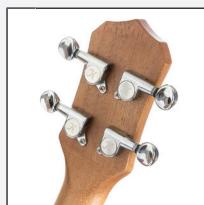

**UKULELE
LINHA TRIBES**

Kalani

UKULELE

15412

KAL 200 TT

Ukulele Tenor Kal 200 TT Série Tribes com Bag

Perfeito para quem busca um som ressonante e com mais presença de graves, o ukulele tenor da Kalani é muito indicado para quem já toca instrumentos de corda como violão, e principalmente para quem deseja fazer solos e dedilhados nas músicas. Feito com madeira de Sapele e acompanhado de uma bag própria para carregar o seu ukulele Kalani, este modelo faz parte da linha Kalani Tribes e é perfeito para quem deseja começar a tocar novas músicas, sempre com uma qualidade sonora sem igual e uma acústica favorecida pelo acabamento e design. Tenha o melhor em suas mãos com o ukulele tenor da Série Tribes da Kalani!

ESPECIFICAÇÕES

Tamanho	26"
Tampo	Tabaco Sapele
Corpo	Tabaco Sapele
Braço	Okoumé
Escala	Blackwood
Cavalete	Blackwood
Bag	Incluso